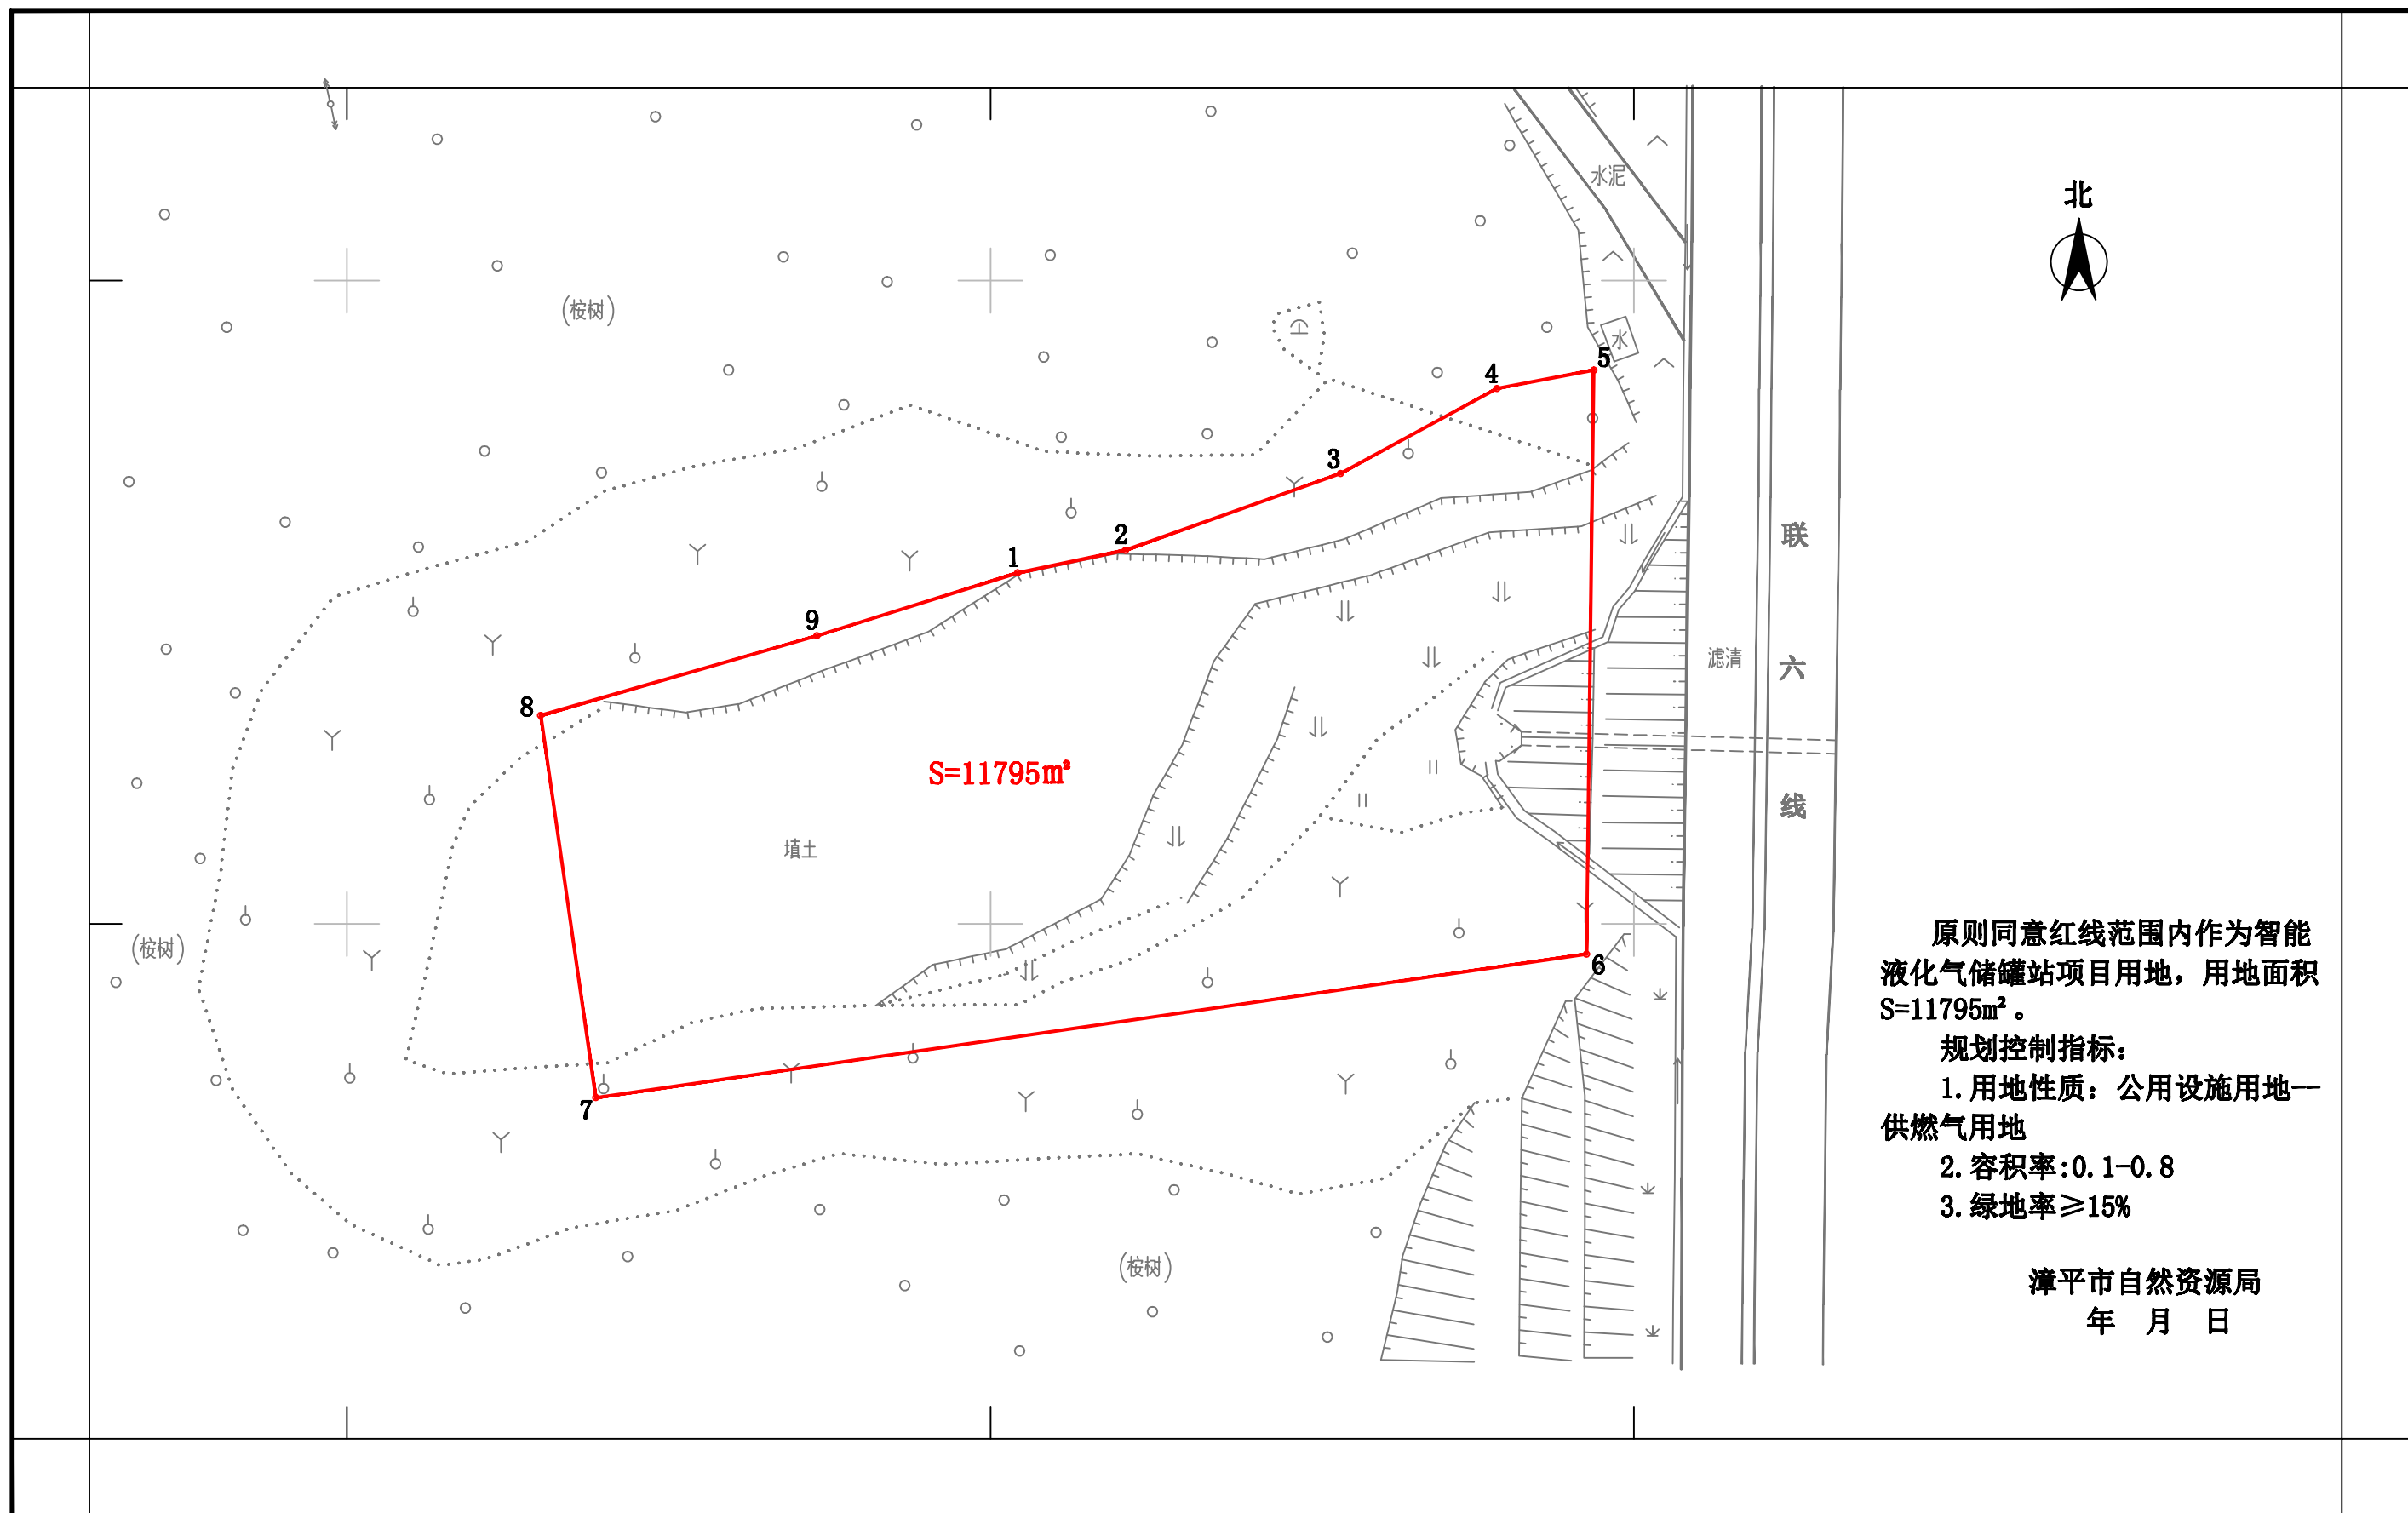

智能液化气储罐站项目用地规划红线图

漳平市三维测绘有限公司

1:1000